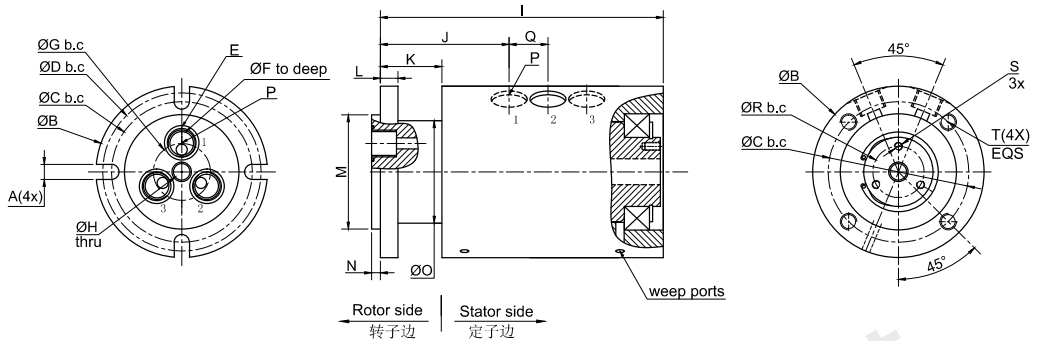

MGP3(3进3出 多功能旋转接头)

订购型号说明

MGP31-ID12-VC

MCGP:紧凑型多功能旋转接头

2: 2进2出

1: 接口尺寸, 1=G1/8", 2=G1/4", 3=G3/8"
4=G1/2", 5=G5/8", 6=G3/4", 8=G1", 10=G(1+1/4")

产品等级代号

VC 通用级产品等级

VD 工业级产品等级

默认省略=VC通用级产品等级

ID12: 内孔12mm

MGP3 (多功能旋转接头) 尺寸图

选型表

MGP3系列选型表									
型号	通道数	接口尺寸	内孔尺寸	压力范围	型号	通道数	接口尺寸	内孔尺寸	压力范围
MGP31	3进3出	G1/8"	N/A	0-50MPa	MGP33-ID19	3进3出	G3/8"	19mm	0-50MPa
MGP31-ID12	3进3出	G1/8"	12mm	0-50MPa	MGP34	3进3出	G1/2"	N/A	0-50MPa
MGP32	3进3出	G1/4"	N/A	0-50MPa	MGP34-ID19	3进3出	G1/2"	19mm	0-50MPa
MGP32-ID19	3进3出	G1/4"	19mm	0-50MPa	MGP36	3进3出	G3/4"	N/A	0-50MPa
MGP33	3进3出	G3/8"	N/A	0-50MPa	MGP37	3进3出	G7/8"	N/A	0-50MPa