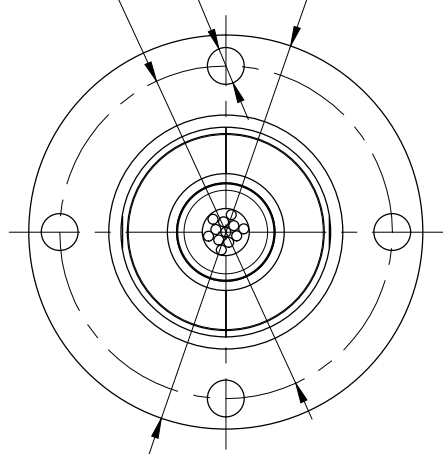

3-Ø3(通孔)

Ø27

Ø32

Rotor side | Stator side

转子边

定子边

转子出线

Rotor wires

Ø7.8

定子出线

Stator wires